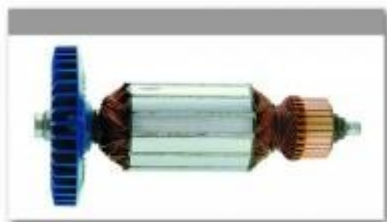

PRAS 235A, PRAW CR

Polerka 1300W zębnik na stałe